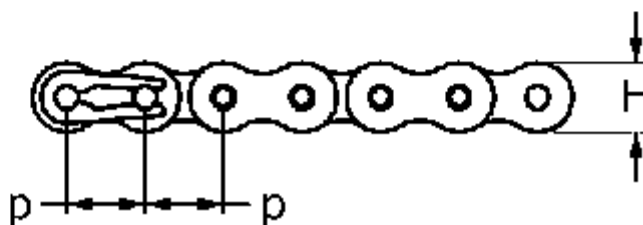

Article number: 61384101220000
 Description: Tsubaki 12 B-2 Duplex rollerchain
 Neptune. Lambda maintenance free
 Note: 12 B-2

Measures

b1	= 11.68	pt = 19.46
Breaking power	= 57,8kN	T = 1.8
d1	= 12.07	t = 1.8
d2	= 5.72	
H	= 16.1	
L1	= 20.85	
L2	= 22.75	
P	= 19.05	