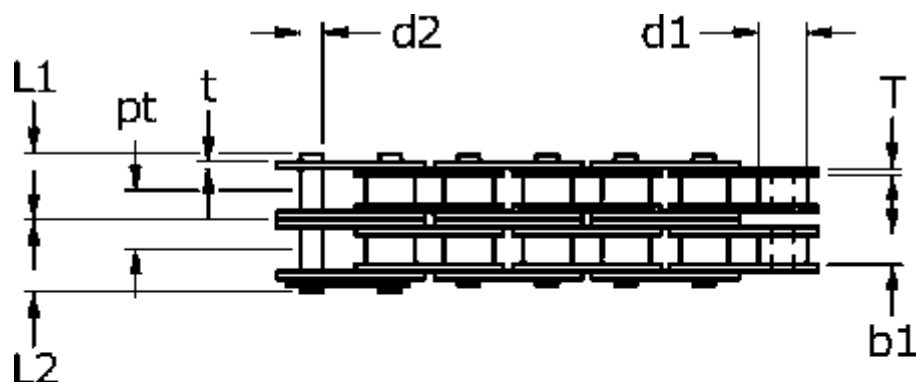

Article number: 61384101220000
 Description: Tsubaki 12 B-2 Duplex rollerchain
 Neptune. Lambda maintenance free
 Note: 12 B-2

Measures

b1	= 11.68	pt = 19.46
Breaking power	= 57,8kN	T = 1.8
d1	= 12.07	t = 1.8
d2	= 5.72	
H	= 16.1	
L1	= 20.85	
L2	= 22.75	
P	= 19.05	